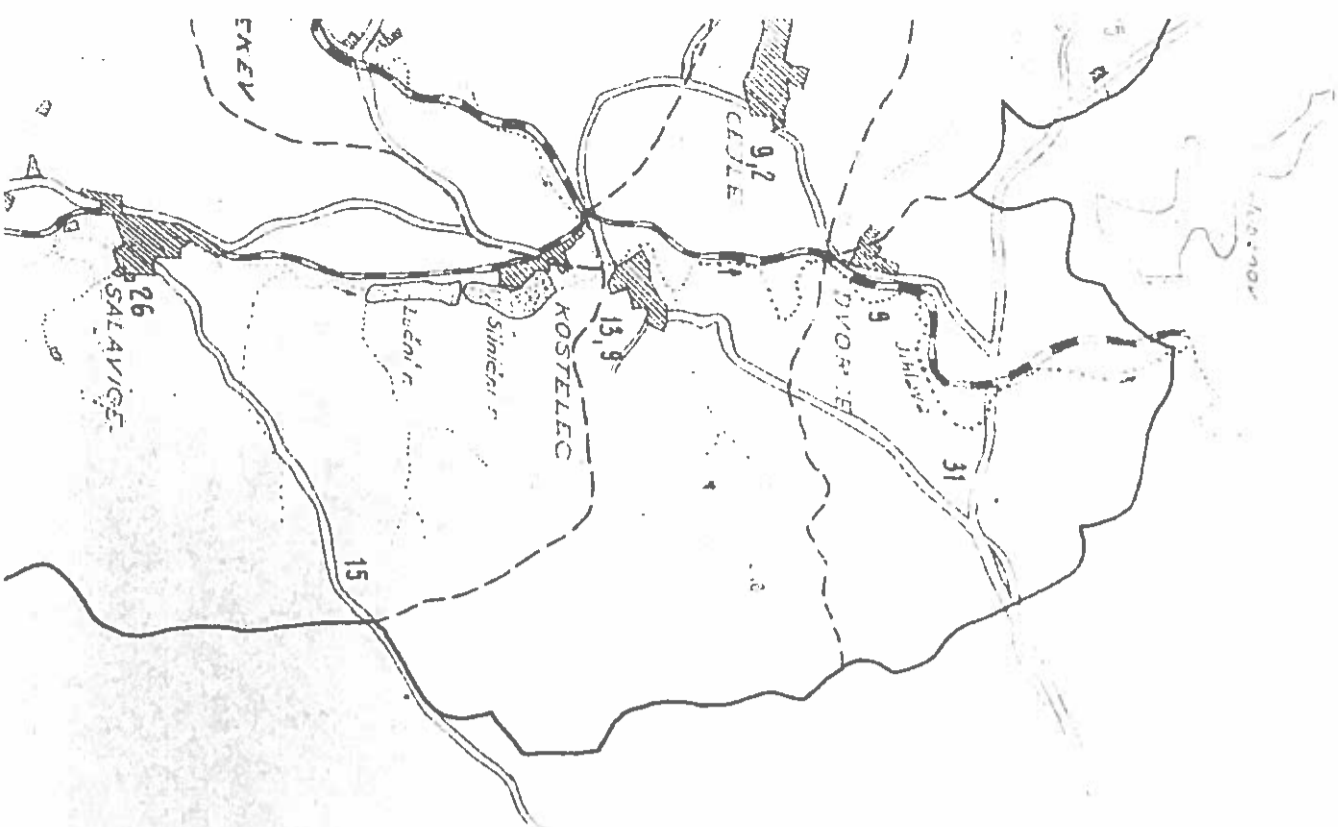

SEZNAM MOŽNÝCH ZNEČIŠŤOVATEĽŮ VOD

- 1 AGROSTROU PELHŘÍMOV
- 2 BENZINA k.p. ROUDNICE n/ LABEM
- 3 DŮP NOVÝ RYCHNOV
- 4 INTERIÉR PRAHA
- 5 ÚJEVŤ OZ HUMPOLEC
- 6 JIHVĚT OZ JIHLAVA
- 7 JEDNOTA LŠD TŘEŠŤ
- 8 JZD BATELOV
- 9 JZD DRUŽBA V DOLNÍ CENKVI
- 10 JZD ROŠTYN HODICE
- 11 JZD SVOVNOST DUBČOV
- 12 JZD VÍTEZNÝ ÚNDR MRAKOTÍN
- 13 JM PŮMYSL MASNÝ BRNO
- 14 KAMEN PĚLHŘÍMOV
- 15 KVUS BRNO
- 16 KRISTALEX NOVÝ BOR
- 17 MNV NOVÝ RYCHNOV
- 18 MĚNV TŘEŠŤ
- 19 MOTORPÁL JIHLAVA
- 20 OFS JIHLAVA
- 21 PŮMYSL KAMENÉ PŘÍBRAM
- 22 SEVERODĚSKÉ CHEM. ZAVODY ZÁLUŽÍ U MOSTU
- 23 SPARTAK TELC
- 24 SVAZKEM TELC
- 25 STATNÍ STATEK JIHLAVA
- 26 STATNÍ STATEK TŘEŠŤ
- 27 STATNÍ RYBAŘSTVÍ TELC
- 28 STROUNÍ A TRAVTOR. STANICE JIHLAVA
- 29 STŘOBAVNÝ HAVL. BRD
- 30 ŠTERNOVÝ A PÍSTOVÝ BRNO
- 31 TECHNICKÉ SLUŽBY JIHLAVA
- 32 ZNŽP BRNO

23 - 14
PELHŘIMOV

23 - 23
JIHLAVA

23 - 02
KAMENICE N/ LIPOU

23 - 41
TRĚST